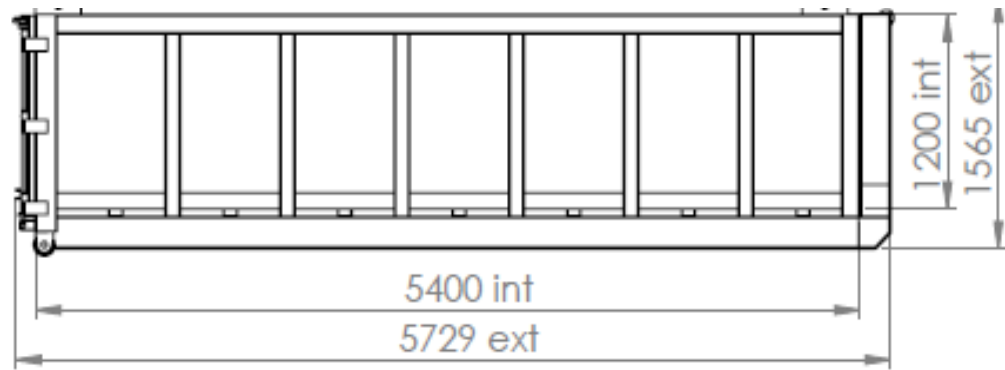

NOM: TP 8m 4200-1800-1100

COMMENTAIRES:

DESSINATEUR: William Hasling

VERSION:

ECHELLE:

POIDS:

PAGE 1 DE 1

NOM: TP 15m 5400-2300-1200

COMMENTAIRES:

DESSINATEUR: William Hosleing

VERSION:

ECHELLE:

POIDS:

PAGE 1 DE 1

NOM: TP 30m 6000-2300-2200

COMMENTAIRES: