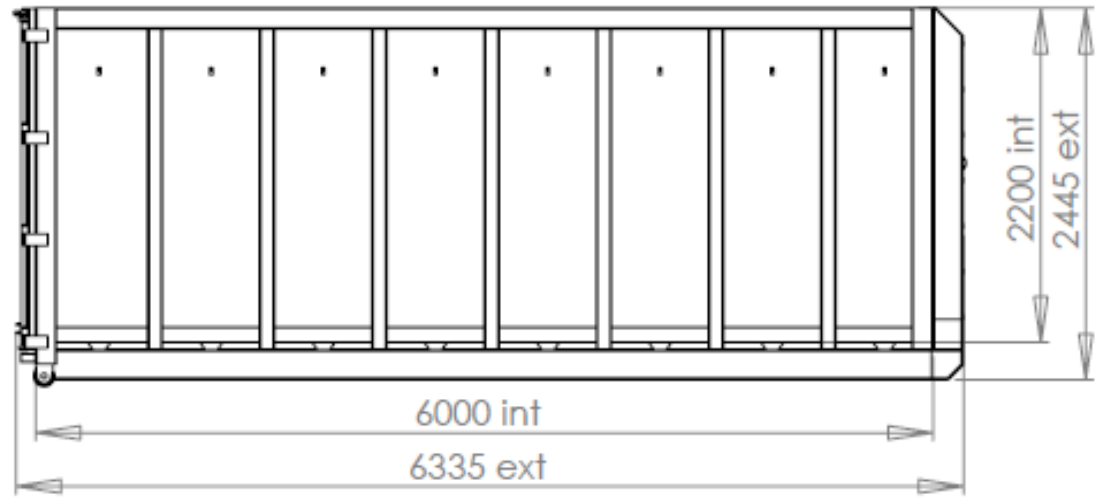

COMMENTAIRES:

DESSINATEUR: William Hosleing

VERSION:

ECHELLE:

POIDS:

PAGE 1 DE 1

NOM: TP 30m 6000-2300-2200

COMMENTAIRES: