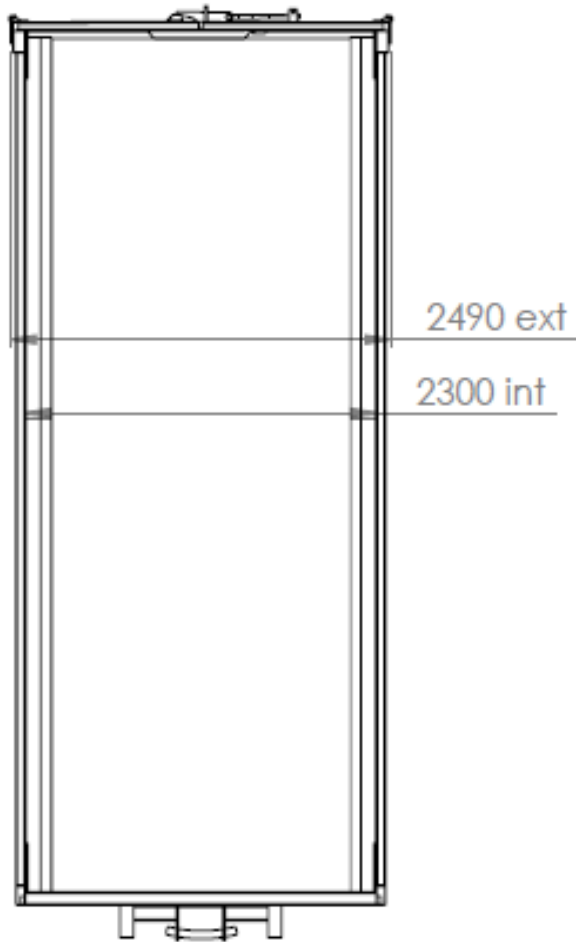

NOM: TP 8m 4200-1800-1100

COMMENTAIRES:

DESSINATEUR: William Hasling

VERSION:

ECHELLE:

POIDS:

PAGE 1 DE 1

NOM: TP 15m 5400-2300-1200

COMMENTAIRES:

DESSINATEUR: William Hosleing

VERSION:

ECHELLE:

POIDS:

PAGE 1 DE 1

NOM: TP 30m 6000-2300-2200

COMMENTAIRES:

DESSINATEUR: William Hasling

ECHELLE:

POIDS:

PAGE 1 DE 1