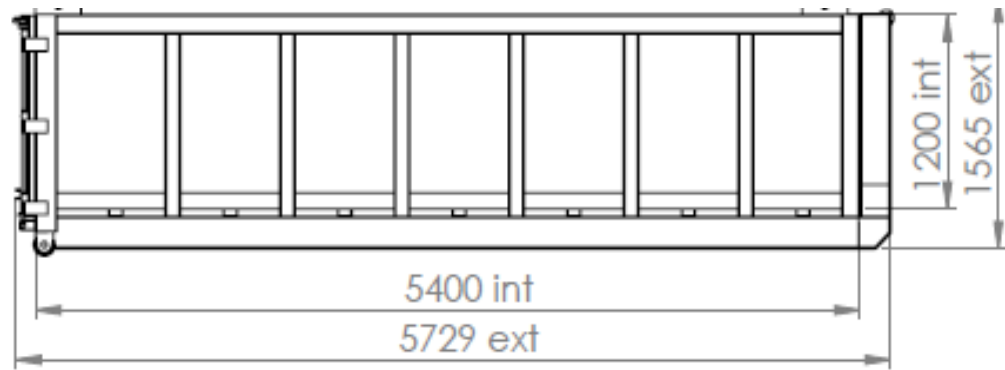

NOM: TP 8m 4200-1800-1100

COMMENTAIRES:

DESSINATEUR: William Hasling

VERSION:

ECHELLE:

POIDS:

PAGE 1 DE 1

NOM: TP 15m 5400-2300-1200

COMMENTAIRES:

DESSINATEUR: William Hosleing

VERSION:

ECHELLE:

PODS:

PAGE 1 DE 1

NOM: TP 30m 6000-2300-2200

COMMENTAIRES: