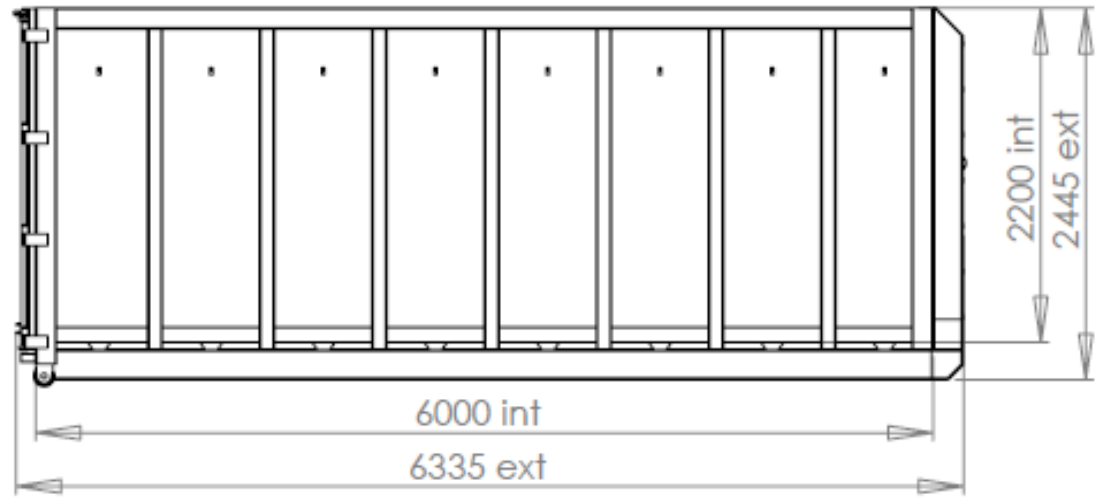

COMMENTAIRES:

DESSINATEUR: William Hosleing

VERSION:

ECHELLE:

PODS:

PAGE 1 DE 1

NOM: TP 30m 6000-2300-2200

COMMENTAIRES: