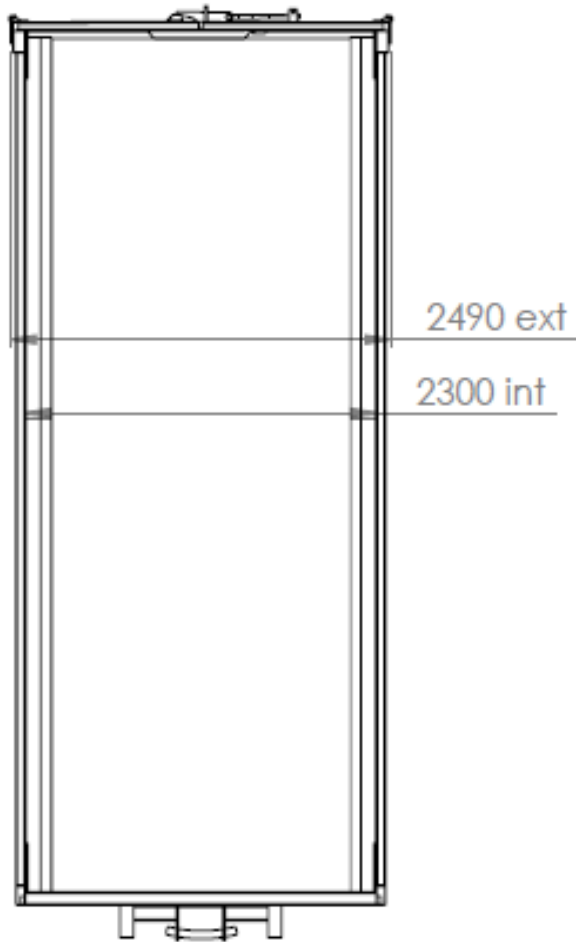

NOM: TP 8m 4200-1800-1100

COMMENTAIRES:

DESSINATEUR: William Hasling

VERSION:

ECHELLE:

POIDS:

PAGE 1 DE 1

NOM: TP 15m 5400-2300-1200

COMMENTAIRES:

DESSINATEUR: William Hosleing

VERSION:

ECHELLE:

PODS:

PAGE 1 DE 1

NOM: TP 30m 6000-2300-2200

COMMENTAIRES:

DESSINATEUR: William Hasling

ECHELLE:

POIDS:

PAGE 1 DE 1